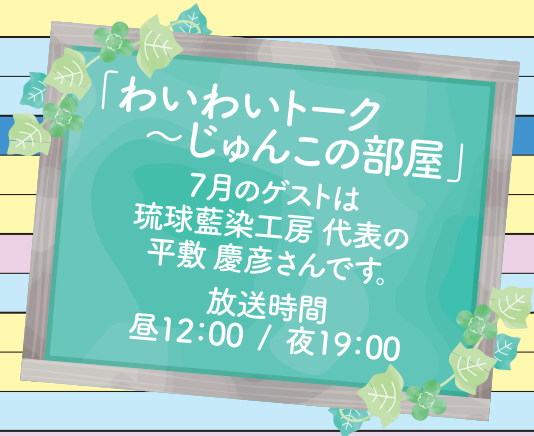

わいわいネット 放送番組表

わいわいチャンネル
11ch
2026年7月

時間	分	月～金	土	日
5:00	00	街ナカ情報発信「てけてけおじゃマップ」		
	30	つりバカZ		
6:00	00	わいわいチャンネル「ホッとえさし」		
	29	災害食レシピ		
	30	慶弔のお知らせ		
	45	地域チャンネル		
7:00	00	ショップチャンネル		
	30	釣るテレ		
8:00	00	IラブワンコTV		
	30	えさし郷土文化館「こなまるD・I・Y」※月曜更新		
9:00	00	ショップチャンネル		
10:00	00	わいわいチャンネル「ホッとえさし」		
	29	災害食レシピ		
	30	慶弔のお知らせ		
	45	地域チャンネル		
11:00	00	オラホノ三陸まるごと便 ※月更新		
	30	イイネ!みちのくマガジン ※月更新		
12:00	00	わいわいトーク～じゅんこの部屋		
	30	わいわいチャンネル「ホッとえさし」		
	59	災害食レシピ		
13:00	00	ショップチャンネル		
	30	街ナカ情報発信「てけてけおじゃマップ」		
14:00	00	わいわいチャンネル「ホッとえさし」		
	29	災害食レシピ		
	30	あらぶんちょ散歩		
15:00	00	ショップチャンネル		
16:00	00	オラホノ三陸まるごと便 ※月更新		
17:00	00	つりバカZ		
	30	コスミィのサイエンスTV ※月更新		
	45	気仙沼めっけ※月更新		
18:00	00	わいわいチャンネル「ホッとえさし」		
	29	災害食レシピ		
	30	慶弔のお知らせ		
	45	地域チャンネル		
19:00	00	わいわいトーク～じゅんこの部屋		
	30	イイネ!みちのくマガジン ※月更新		
20:00	00	シンガー木本有美の釣っちゃうぞ ※月更新		
	30	えさし郷土文化館「こなまるD・I・Y」※月曜更新		
21:00	00	ぶらたま		
	20	ショップチャンネル		
	30	あらぶんちょ散歩		
22:00	00	わいわいチャンネル「ホッとえさし」		
	29	災害食レシピ		
	30	慶弔のお知らせ		
	45	地域チャンネル		
23:00	00	ショップチャンネル		