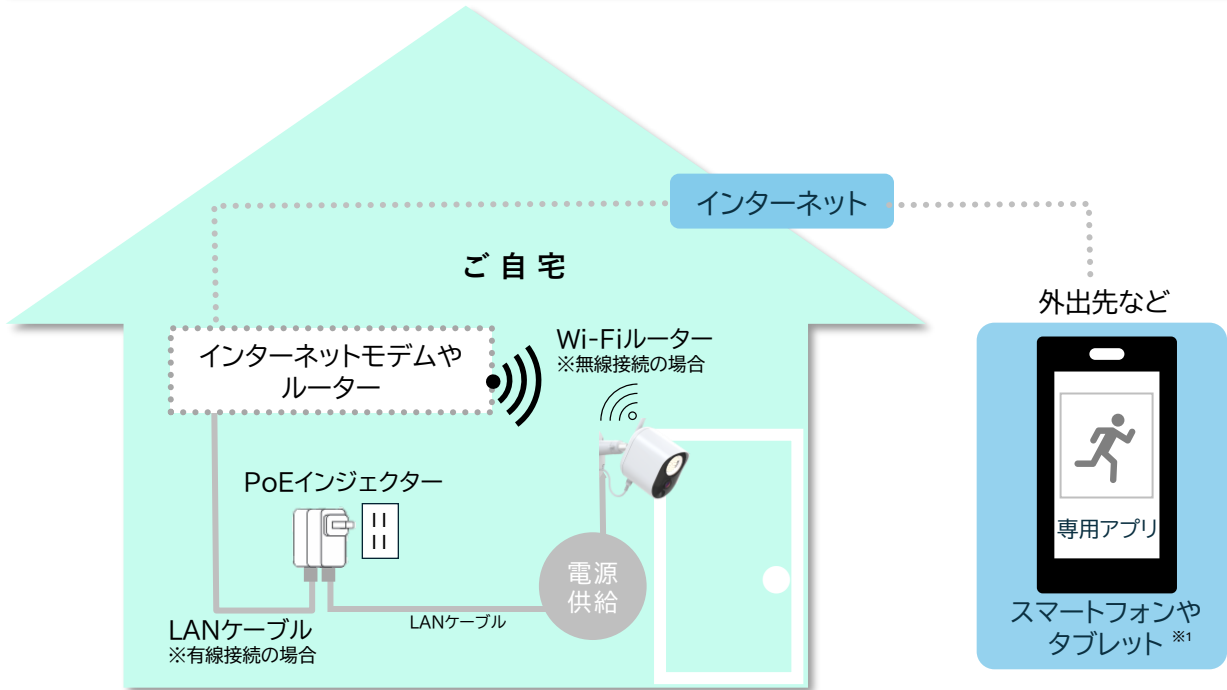

動体検知でライト点灯
効率的に録画

※1
スマホから
ライブ映像を確認

スピーカーで
声かけ機能

200万画素のフルHDカメラ※2
夜でも鮮明に※3

カメラやステッカー
で抑止効果

- 女性の一人暮らしや、ご高齢のご夫婦には、インターホン代わりに使用可能
不審者と思われる方には、対面せずに対応でき、録画も簡単！
- 技術の必要な難しい工事(角度調整など)や、セキュリティ面の設定はお任せください！
- 故障時も安心のレンタルサービス、不安やお困りごとは、電話でサポートいたします！

令和8年1月29日
わいわいネットは
奥州警察署と『防
犯協定』を締結し
ました

導入時の配線使用例

※防犯カメラのインターネット接続は有線接続、無線接続に対応しています。接続方法の切替には作業員の訪問作業が必要です。詳しくはわいわいネットへお問合せ下さい。

料金

初期費用

23,100円(税込)

基本工事料1台19,800円(税込)
事務手数料1台 3,300円(税込)

※屋外設置の工事は1台ごとに必要となります
(標準工事は10m以内の工事対象)